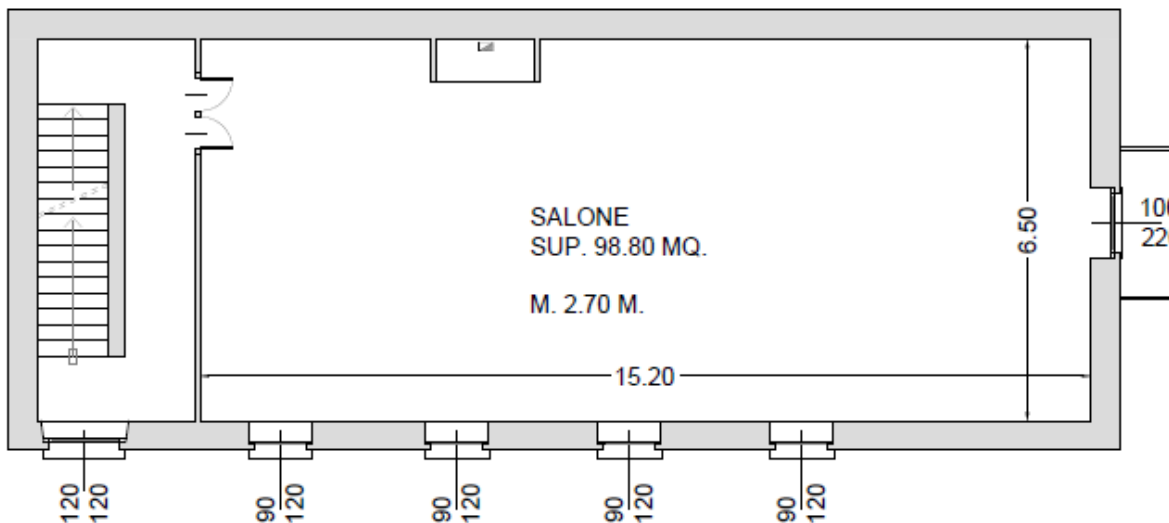

## PADIGLIONE DEL PARCO 2° Piano

Sala Benalio

120 pax

Mq 100

PIANO SECONDO

- Cocktail e buffet per 120 persone
- Banqueting e catering per 120 persone
- Auditorium per 100 persone
- Class room per 60 persone