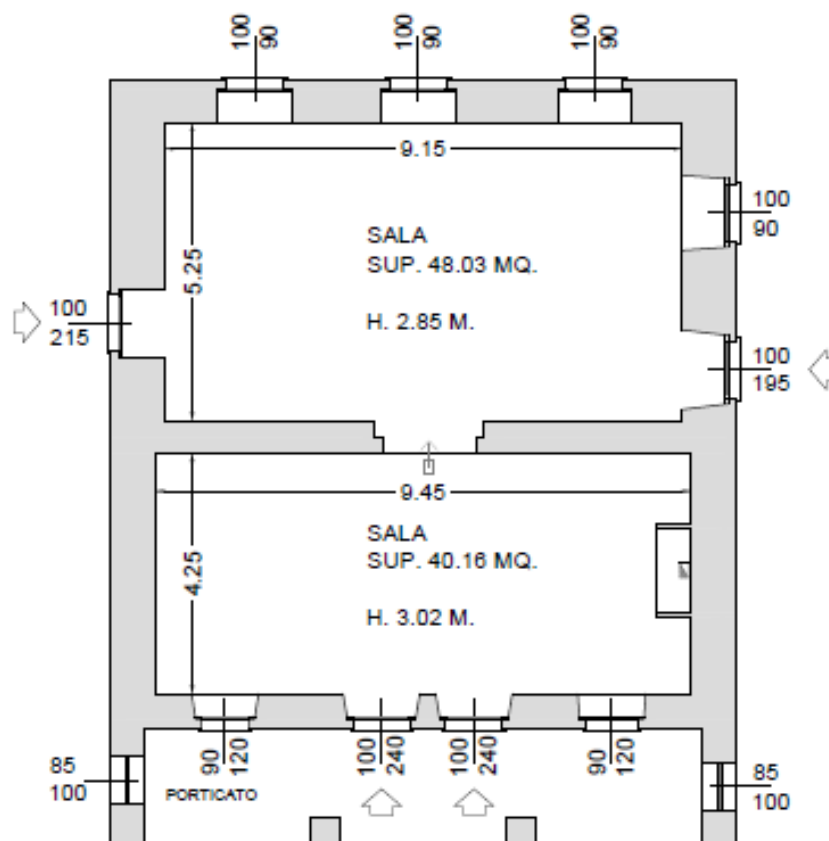

# CORTE

Sala della Corte

40 pax

Mq 70

PIANO TERRA

Cocktail e buffet per 40 persone  
Banqueting e catering per 40 persone  
Auditorium per 40 persone  
Class room per 30 persone