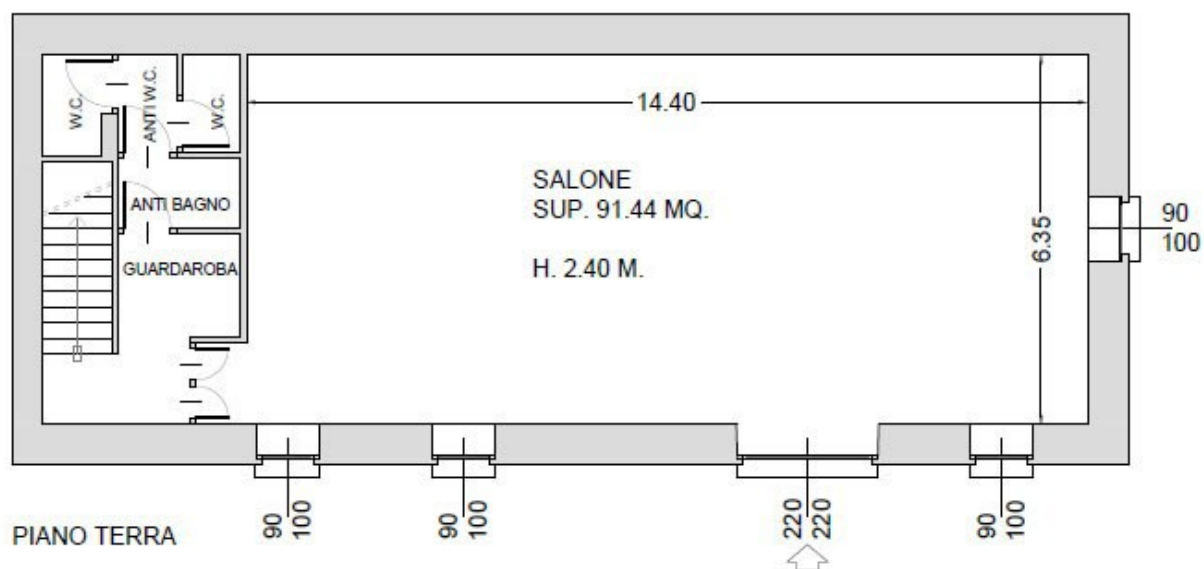

## PADIGLIONE DEL PARCO Piano Terra

Sala della Rosa

50 pax

Mq 90

Cocktail e buffet per 70 persone  
Banqueting e catering per 70 persone  
Class room per 50 persone