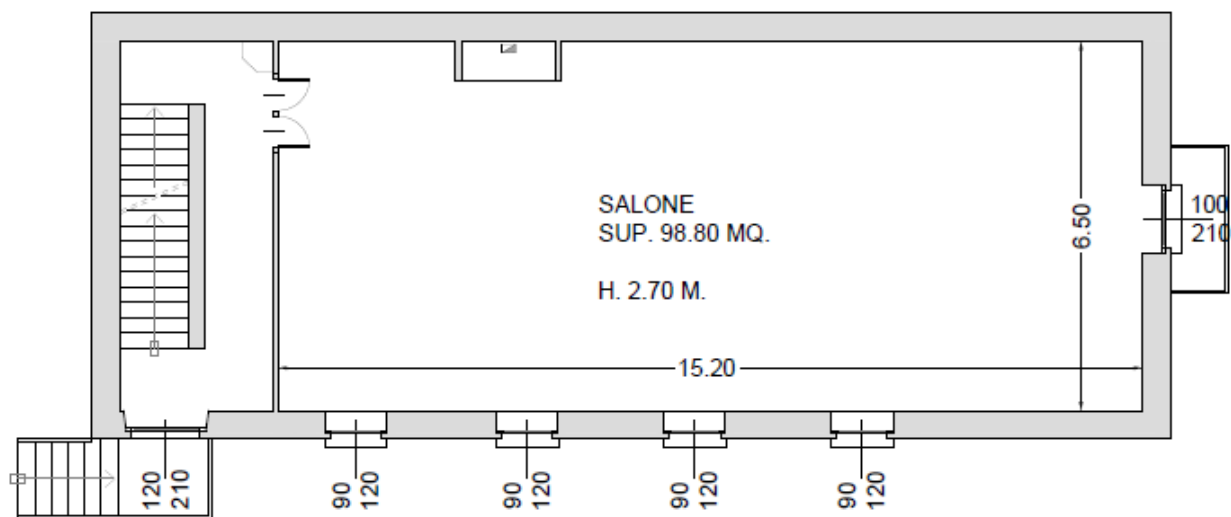

PADIGLIONE DEL PARCO 1° piano

Sala Manzoni 120 pax

Mq 100

PIANO PRIMO

- Cocktail e buffet per 120 persone
- Banqueting e catering per 120 persone
- Auditorium per 100 persone
- Class room per 60 persone