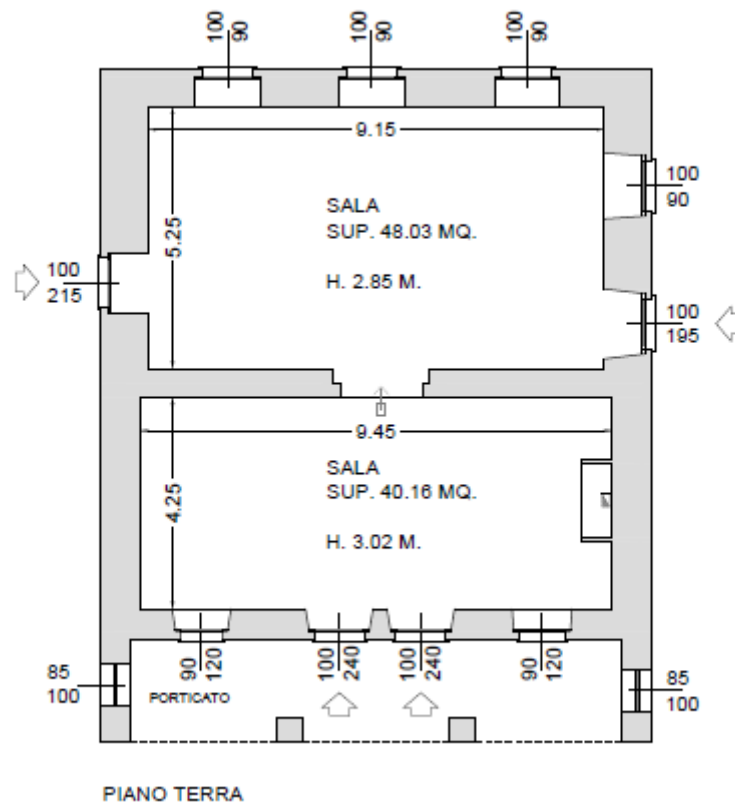

# CORTE

Sala della Corte

40 pax

Mq 70

Cocktail e buffet per 40 persone  
Banqueting e catering per 40 persone