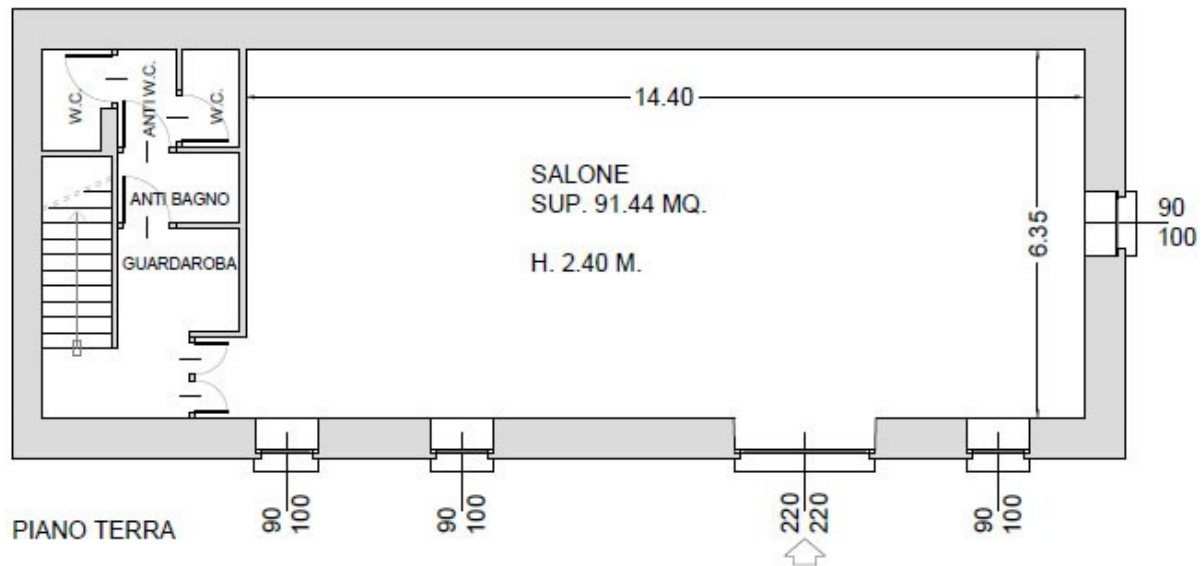

PADIGLIONE DEL PARCO Piano terra

Sala della rosa

50 pax

Mq 90

Cocktail e buffet per 70 persone
Banqueting e catering per 70 persone