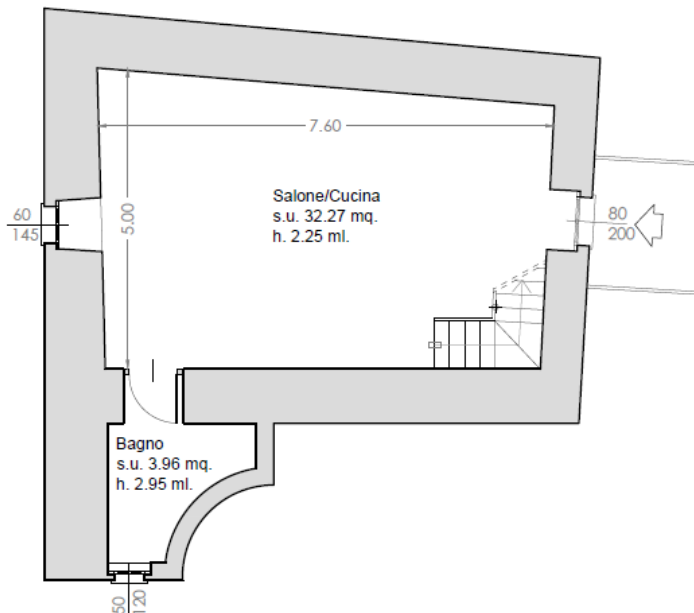

TORRE

Sala della Volta

20 pax

Mq 33

Cocktail e buffet per 20 persone
Banqueting e catering per 20 persone